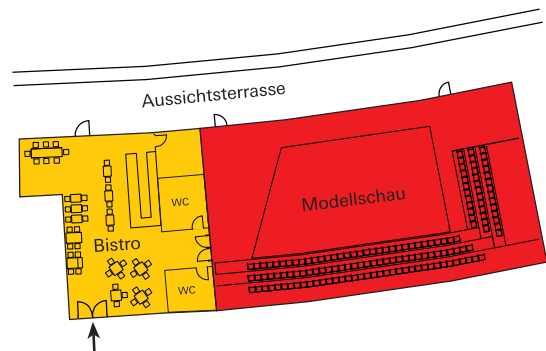

Ein Präsentationsraum mit modernster Medientechnik kombiniert mit dem gemütlichen Bistro und angrenzender Aussichtsterrasse unterstreicht die Einmaligkeit dieser Eventlocation.

Räumlichkeiten

- 265 m² großer Präsentationsraum mit 142 Sitzplätzen
- komplette Abdunkelung des Raumes und 5 verschiedene Beleuchtungsvarianten möglich
- modernste Medientechnik (Beamer, Leinwand, CD, TV, VHS, DVD, Headsets und Mikrofone)
- Flughafen-Modell im Maßstab 1:500 in der Raummitte
- 100 m² großes Bistro mit 44 Sitzplätzen und angrenzender Aussichtsterrasse; durch Erweiterung mit Stehtischen eine ideale Location für bis zu 90 Personen
- fantastischer Blick auf das Vorfeld und die Start- und Landebahnen

Parkmöglichkeiten

Für die nahe gelegenen Parkhäuser P1 und P2 können wir Ihnen vergünstigte Parkmarken zum Eventtarif anbieten. Für den Fall einer Busanreise steht Ihnen direkt gegenüber vom Zugang zur Modellschau ein Busparkplatz zur Verfügung.