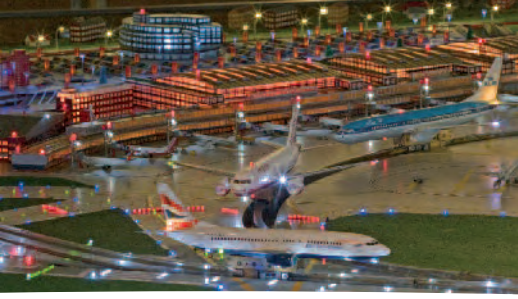

Ein Präsentationsraum mit modernster Medientechnik kombiniert mit dem gemütlichen Bistro und angrenzender Aussichtsterrasse unterstreicht die Einmaligkeit dieser Eventlocation.

Räumlichkeiten

- 265 m² großer Präsentationsraum mit 142 Sitzplätzen
- komplette Abdunkelung des Raumes und 5 verschiedene Beleuchtungsvarianten möglich
- modernste Medientechnik (Beamer, Leinwand, CD, TV, VHS, DVD, Headsets und Mikrofone)
- Flughafen-Modell im Maßstab 1:500 in der Raummitte
- 100 m² großes Bistro mit 44 Sitzplätzen und angrenzender Aussichtsterrasse; durch Erweiterung mit Stehtischen eine ideale Location für bis zu 90 Personen
- fantastischer Blick auf das Vorfeld und die Start- und Landebahnen

Rahmenprogramm

Als spannenden Programmpunkt können wir Ihnen die einmalige Flughafen-Modellschau mit anschließender Vorfelddrundfahrt empfehlen. Hier erleben Sie die Flughafenatmosphäre hautnah!

Die Flughafen-Modellschau präsentiert Ihnen den Hamburger Flughafen in miniature mit allen Gebäuden, Rollwegen sowie Start- und Landebahnen. Über 5.000 Leuchtdioden lassen die Anlage in der Nachtsicht erstrahlen und Modellflugzeuge starten wie von Zauberhand und setzen nach einem kurzen Flug sicher wieder auf.

Einen aufregenden Blick hinter die Kulissen bietet die ausgedehnte Vorfelddrundfahrt. Erleben Sie die Abfertigung eines Flugzeuges ganz aus der Nähe und bestaunen Sie die Originalanlagen wie Tanklager, Geschäftsfliegerzentrum und Terminals direkt vom Vorfeld aus. Bei Interesse kann auch die Flughafen-Feuerwehr mit ihren eindrucksvollen Löschfahrzeugen besichtigt werden.